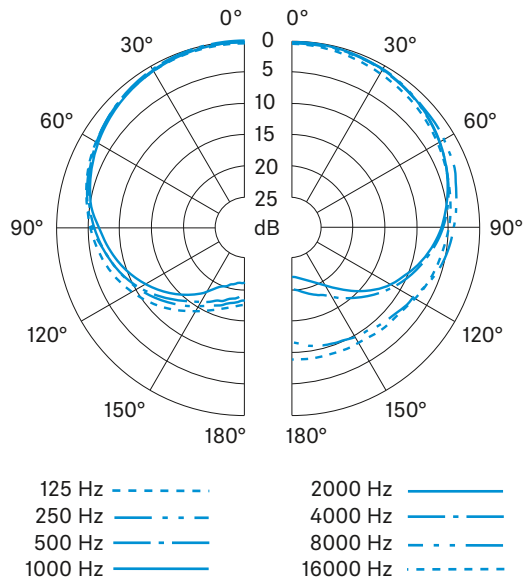

#### CARACTÉRISTIQUES

- Excellente réjection du Larsen
- Le microphone possède un embout détachable faisant office de bonnette anti-vent intégrale
- S'adapte à toutes les tailles de tête
- Le tour de cou (Neckband) évite tout contact entre le micro et col de la chemise ou autre vêtement
- Support micro résistant à la torsion (Ø 2.0 mm), se fixe côté gauche ou côté droit
- Support micro réglable en longueur et en inclinaison
- Partie col de cygne souple
- Câble de branchement facilement remplaçable
- Revêtement vaporisé sous vide sur toutes les parties métalliques

### DIAGRAMME POLAIRE